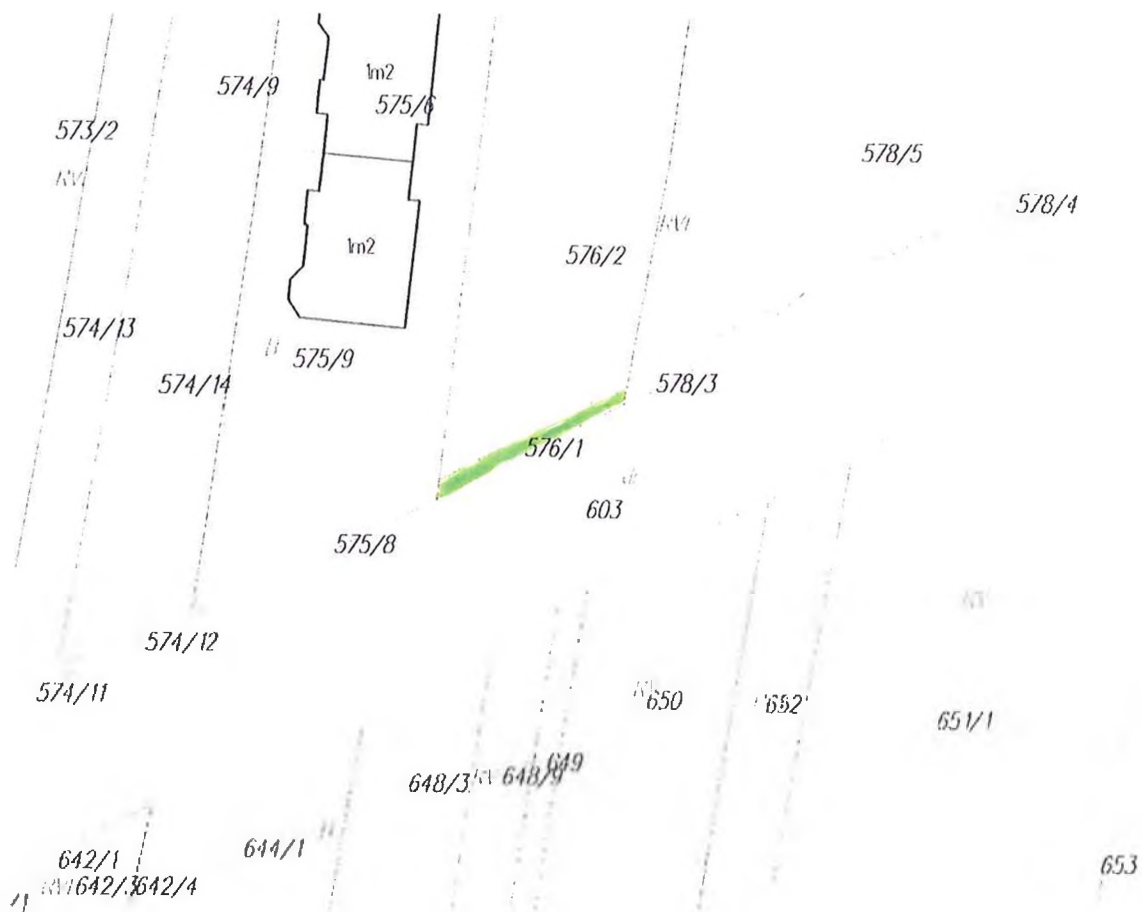

**Zarząd Powiatu Mieleckiego
uchwala, co następuje:**

§ 1. Wyraża się zgodę na podjęcie działań zmierzających do nabycia przez Powiat Mielecki działki nr 576/1 o pow. 0,0025 ha oraz działki nr 620/1 o pow. 0,0080 ha, oznaczonych na załącznikach graficznych kolorem zielonym, położonych w miejscowości Dobrynin, gm. Przeclaw, zajętych pod poszerzenie pasa drogowego drogi powiatowej Nr 1 176 R relacji Tuszyna – Niwiska – Kolbuszowa.

Województwo: podkarpackie
Powiat: mielecki
Jednostka ewidencyjna: GMINA PRZECIAW
Obręb: DOBRYNIN

Wyrys z mapy
Skala 1:500

Cel wydruku: pogląd

Wydruk sporządził(a): Paweł Burczyk, dnia: 11.05.2022 r.

544/7