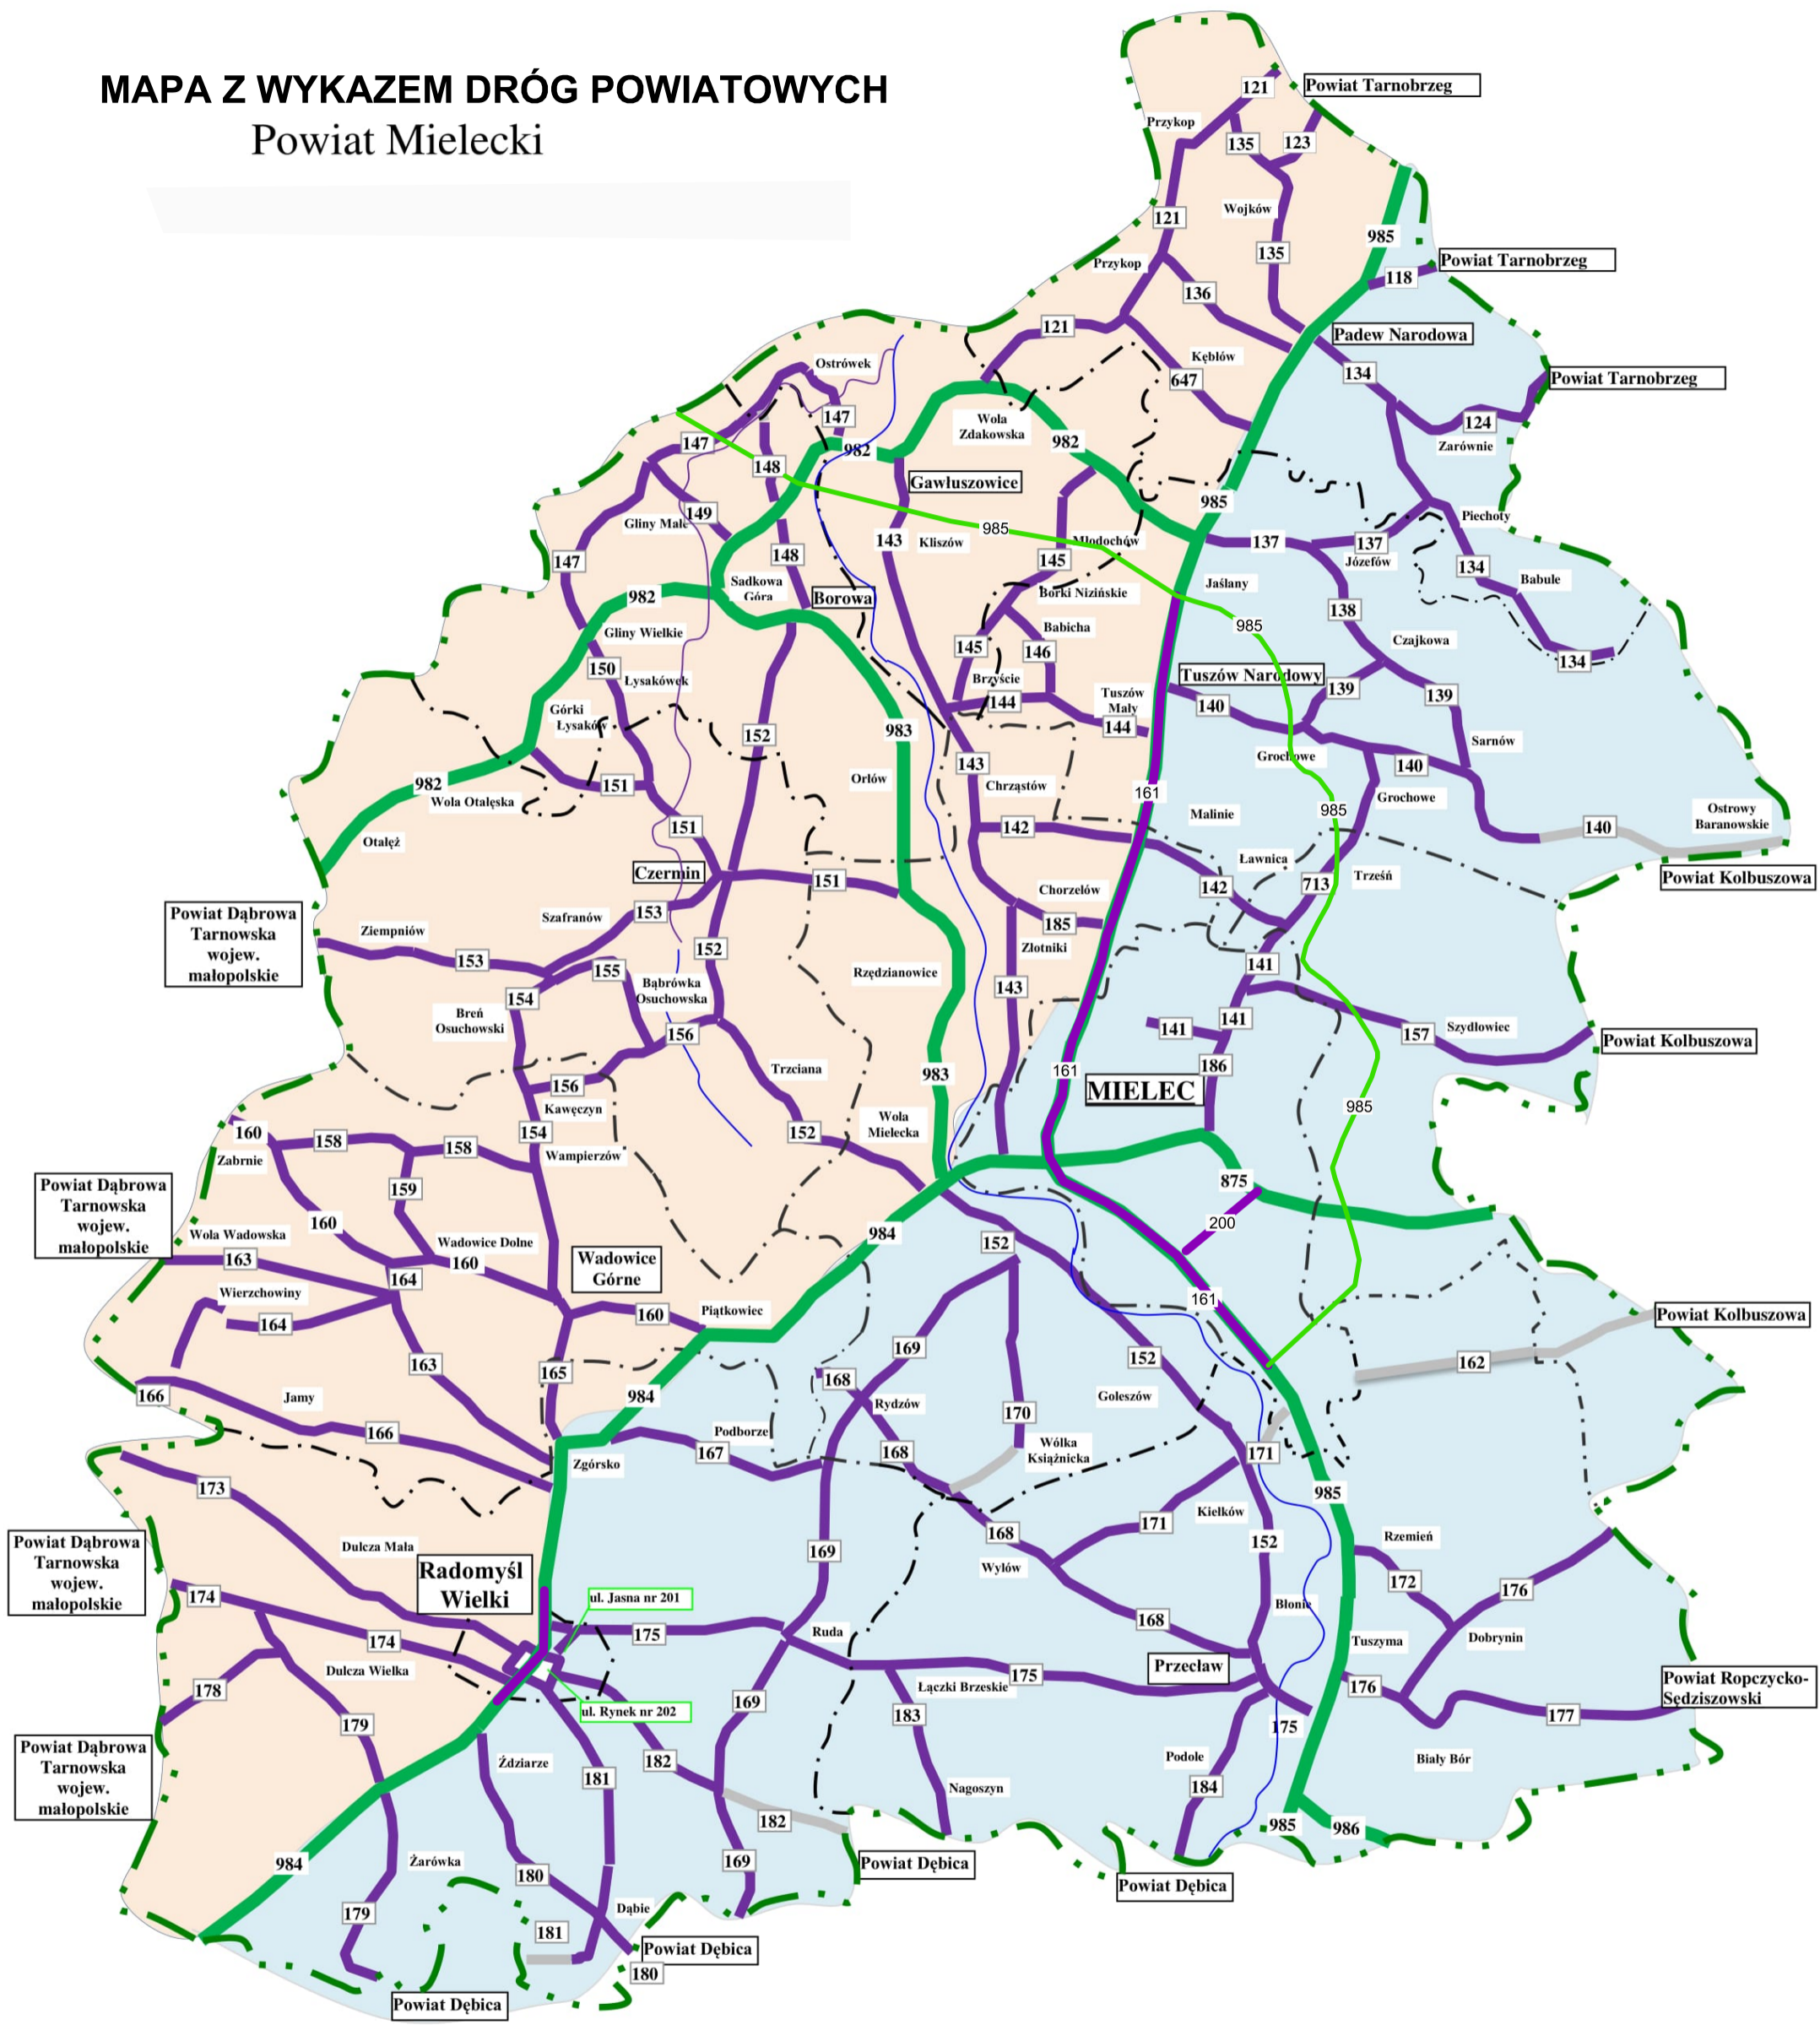

MAPA Z WYKAZEM DRÓG POWIATOWYCH

Powiat Mielecki

LEGENDA

drogi wojewódzkie
 drogi powiatowe bitumiczne
 drogi powiatowe utwardzone