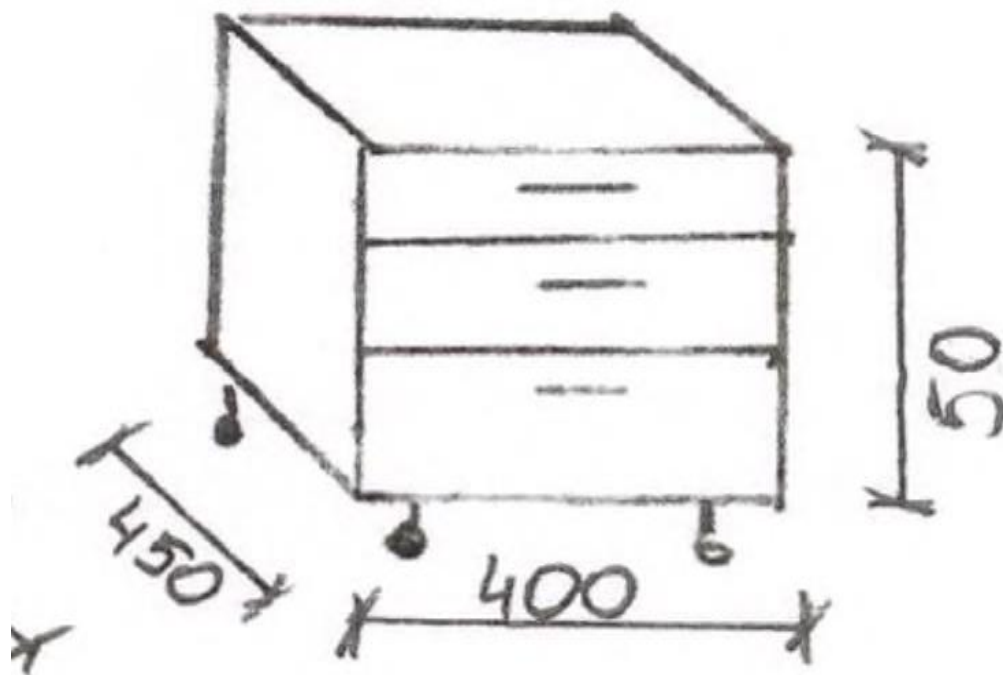

Szafka- wymiary podane w mm na rysunku poniżej, wykonana z płyty wiórowej laminowanej o grubości 18 mm, krawędzie wykończone ABS, uchwyty metalowe, kolor mebla zbliżony do już istniejących mebli.

Komoda - Kontener mobilny na czterech kółkach obrotowych, składający się z trzech szuflad, wyposażonych w prowadnice rolkowe, zamykane zamkiem centralnym, uchwyty metalowe, wymiary komody: szer. 400 mm x wys. 500 mm x gł. 450 mm, wykonana z płyty wiórowej laminowanej o grubości 18 mm, krawędź wykończona ABS.

Biurko z dostawką – wymiary podane w mm na rysunku poniżej, wykonane z płyty wiórowej laminowanej o grubości 18 mm, krawędź wykończona ABS o grubości 0,6 mm i 2 mm, blaty biurka o grubości 36 mm, front biurka przysłonięty blendą, kolor zbliżony do już istniejących mebli.