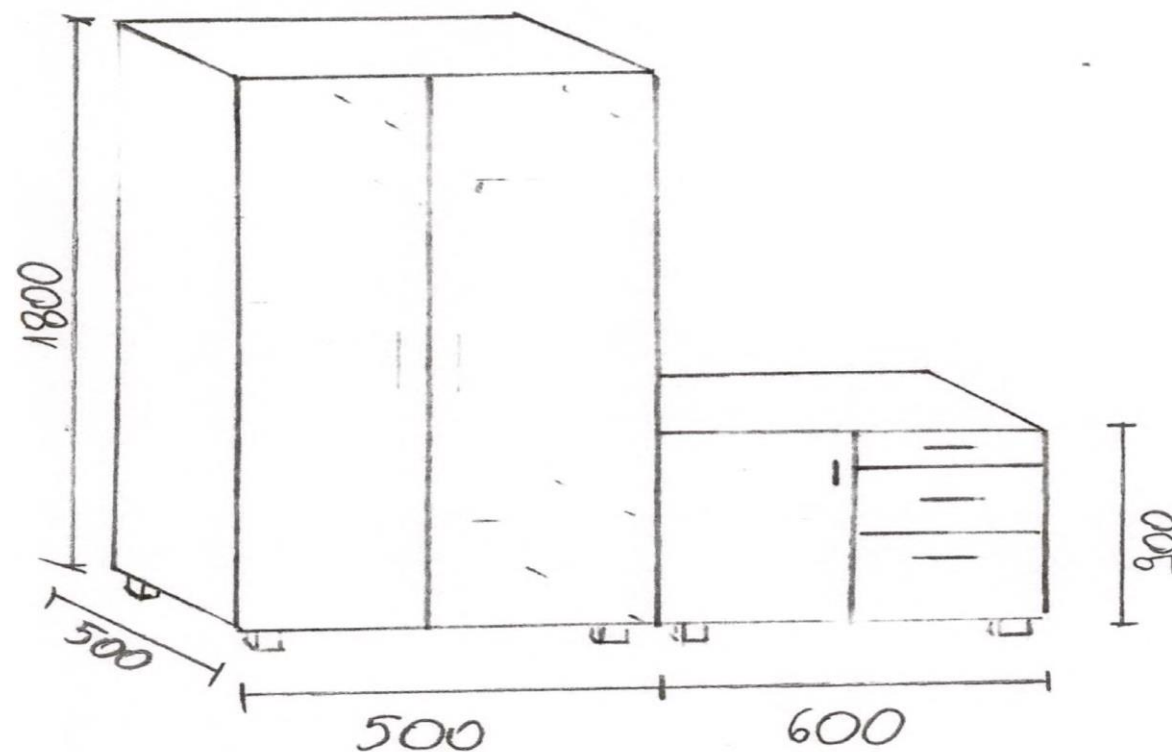

Szafka- wymiary podane w mm na rysunku poniżej, wykonana z płyty wiórowej laminowanej o grubości 18 mm, krawędzie wykończone ABS, uchwyty metalowe, kolor mebla zbliżony do już istniejących mebli.

Komoda - Kontener mobilny na czterech kółkach obrotowych, składający się z trzech szuflad, wyposażonych w prowadnice rolkowe, zamykane zamkiem centralnym, uchwyty metalowe, wymiary komody: szer. 400 mm x wys. 500 mm x gł. 450 mm, wykonana z płyty wiórowej laminowanej o grubości 18 mm, krawędź wykończona ABS.

Biurko z dostawką – wymiary podane w mm na rysunku poniżej, wykonane z płyty wiórowej laminowanej o grubości 18 mm, krawędź wykończona ABS o grubości 0,6 mm i 2 mm, blaty biurka o grubości 36 mm, front biurka przysłonięty blendą, kolor zbliżony do już istniejących mebli.